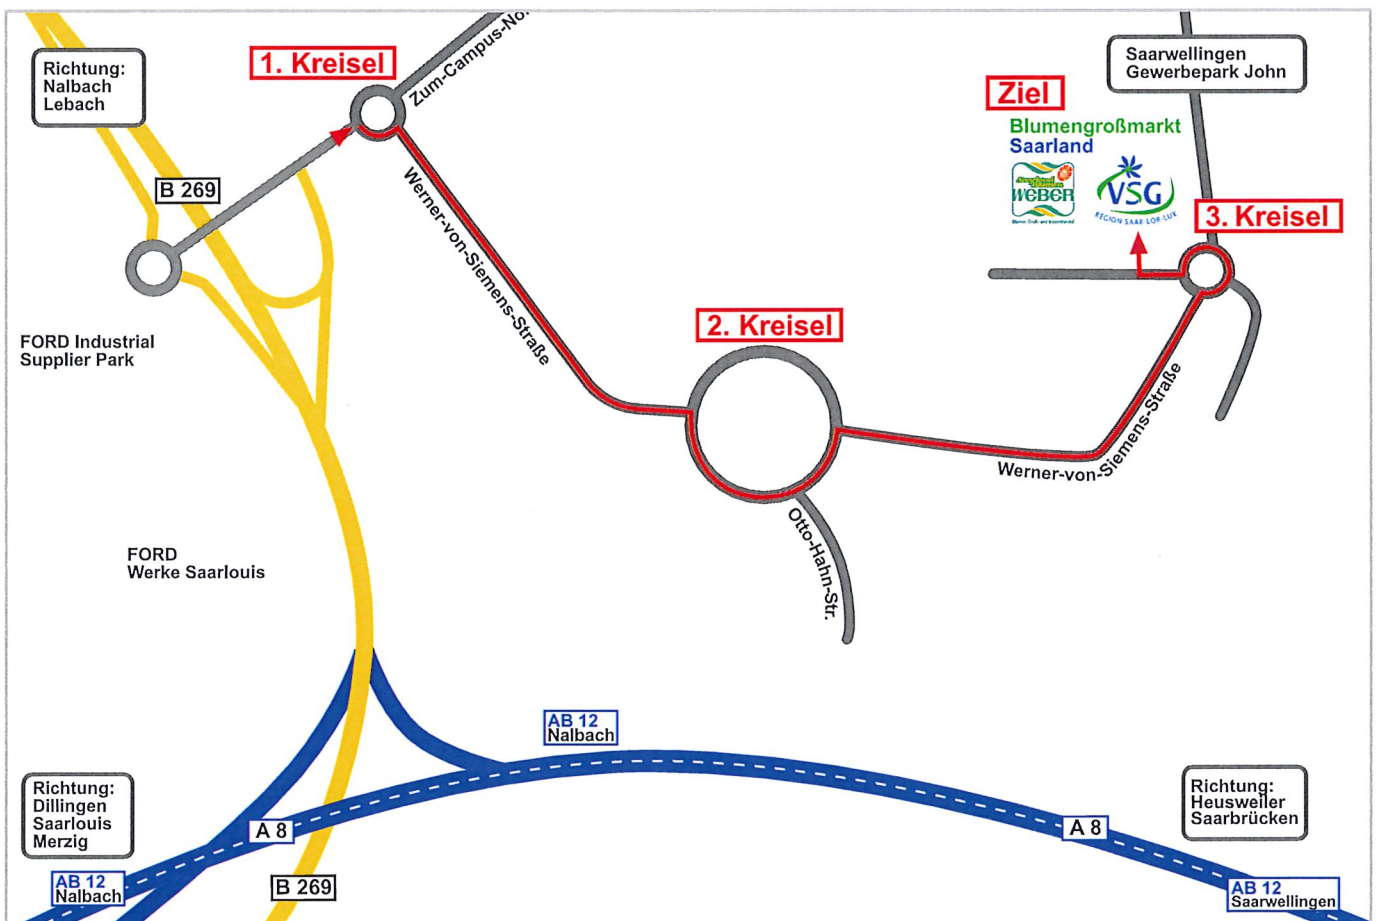

mail@vsg-pflanzen.de

Blumengroßmarkt Saarland

Anfahrt von der A8 kommend

- Abfahrt Nalbach B269 / Ford Werke
- Rechts in Richtung Industriegebiet Gewerbepark John
- Im ersten Kreiseln erste Abfahrt: Werner-von-Siemens-Straße
- Zweiter Kreiseln, zweite Abfahrt
- Dritter Kreiseln, dritte Abfahrt bei der Firma Losito
- Nach 100 m rechts, Zufahrt Blumengroßmarkt
- Nach 50 m links, Einfahrt in die Kunden Park- und Ladehalle